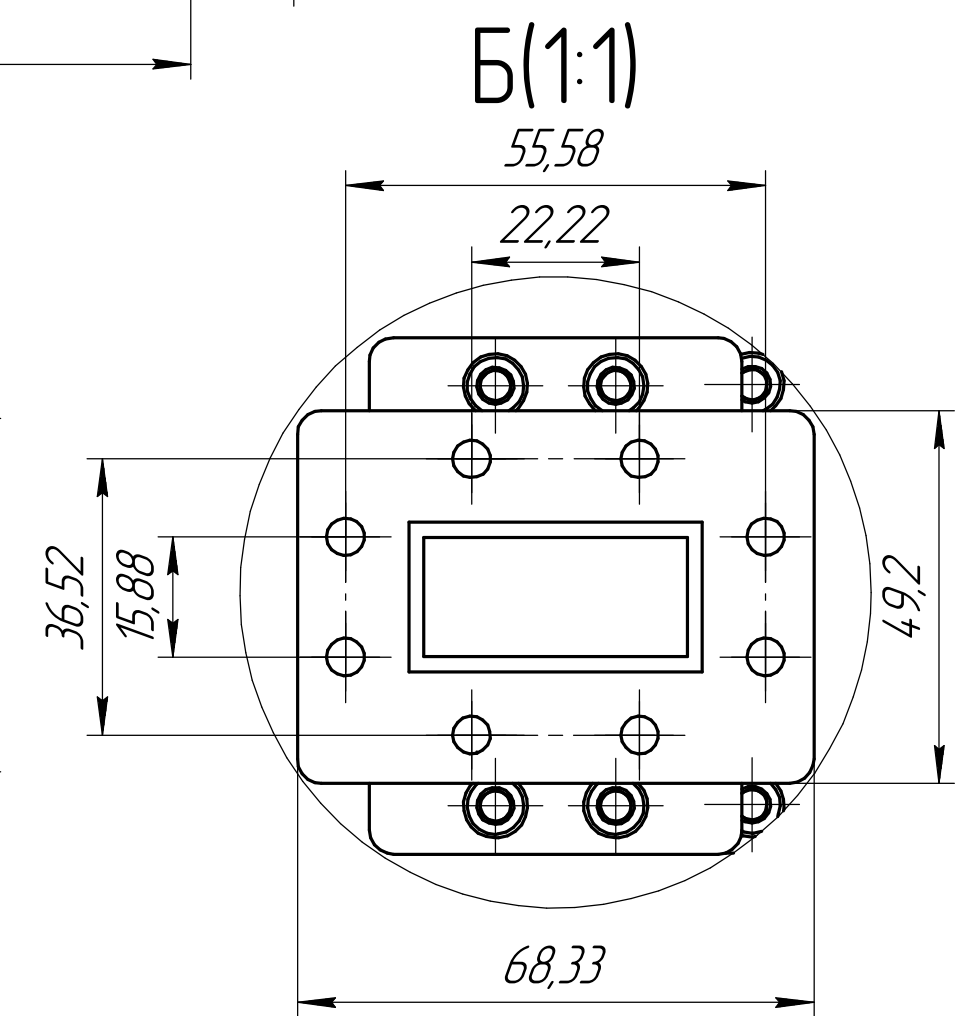

Перв. примен.  
ТИШЖ.434852.001 ГЧ

Справ. №  
ТИШЖ.434852.001 ГЧ

Подп. и дата  
Инд. № дцкл.  
Инд. № дцкл.  
Взам. инв. №  
Подп. и дата  
Инд. № подл.

Вилка FQ18 -4ZJ  
X1: Вход 48В от  
источника питания

*Система резервирования  
Габаритный чертеж*

Лит.	Масса	Масштаб
	15.9	1:5
Лист	Листов 1	

**Технологии  
Радиосвязи**