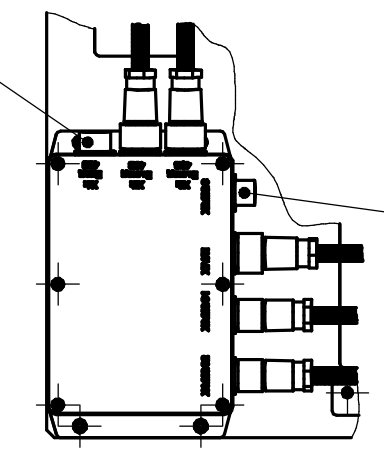

Перв. примен.  
ТИШЖ.434852.001 ГЧ

Справ. №  
ТИШЖ.434852.001 ГЧ

Подп. и дата  
Инд. № дцкл.  
Инд. № дцкл.  
Взам. инв. №  
Подп. и дата  
Инд. № подл.

Вилка FQ18 -4ZJ  
X1: Вход 48В от  
источника питания

Розетка FQ14 -2ZJ  
X2: обмен RS-485 с  
устройством  
управления (УУ)

Изм.	Лист	№ докум.	Подп.	Дата
Разраб.	Зверев			
Проб.	Орлов			
Т.контр.				
И.контр.	Фадеев			
Утв.	Званцгов			

**ТИШЖ.434852.001 ГЧ**

*Система резервирования  
Габаритный чертеж*

Лит.	Масса	Масштаб
	15.9	1:5
Лист	Листов 1	

**Технологии  
Радиосвязи**