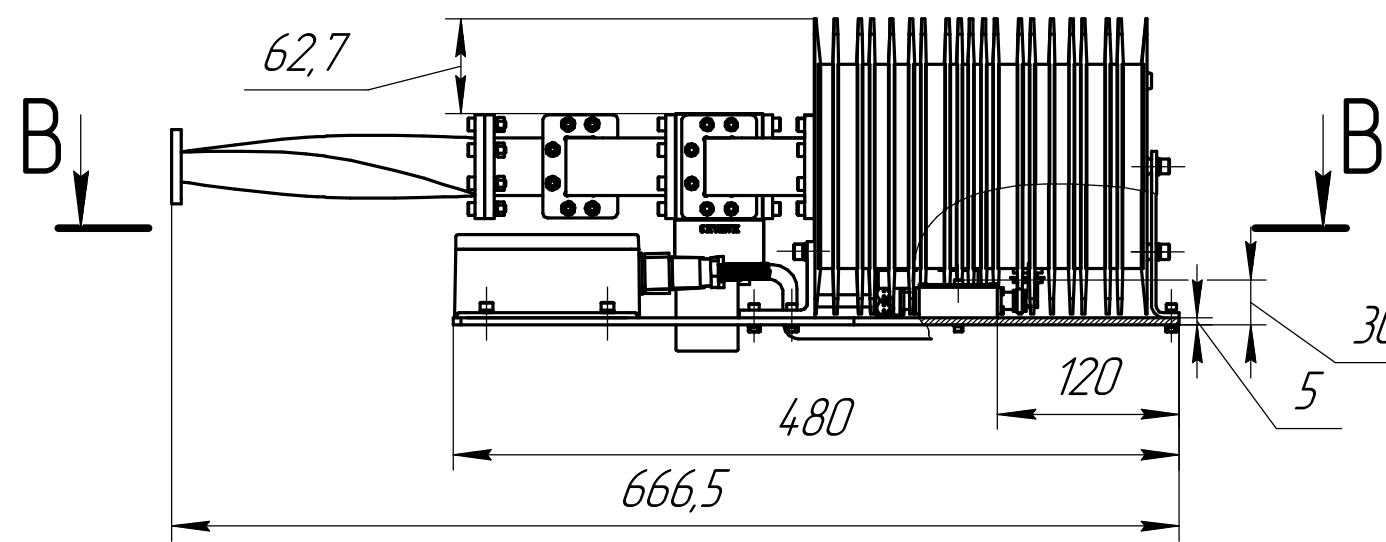

Перв. примен.  
ТИШЖ.434852.001 ГЧ

Справ. №  
ТИШЖ.434852.001 ГЧ

Подп. и дата  
Инд. № дцкл.  
Инд. № дцкл.  
Взам. инв. №  
Подп. и дата  
Инд. № подл.

Вилка FQ18 -4ZJ  
X1: Вход 48В от  
источника питания

*Система резервирования  
Габаритный чертеж*

Лит.	Масса	Масштаб
	15.9	1:5
Лист	Листов 1	

**Технологии  
Радиосвязи**