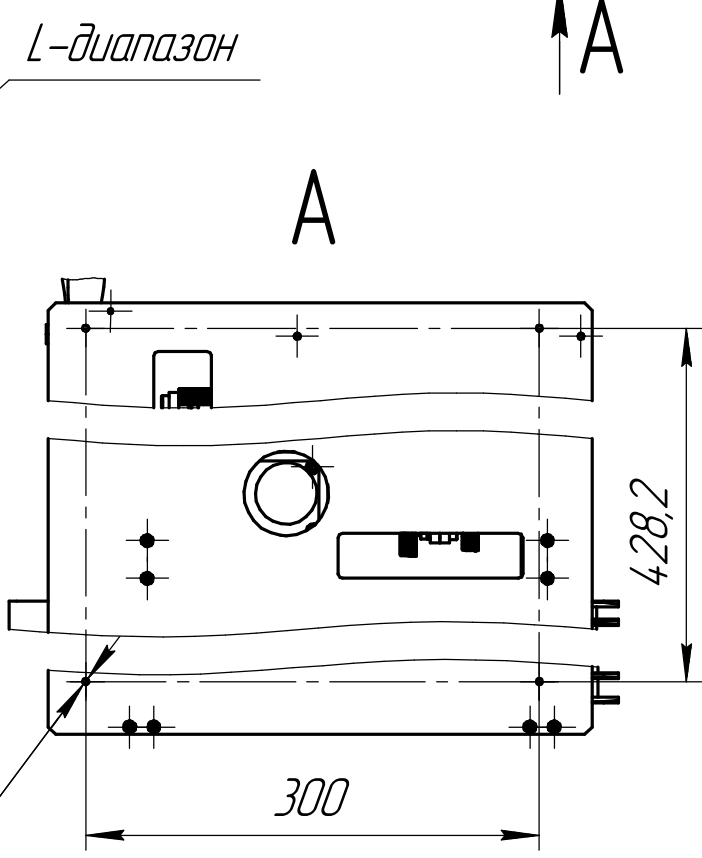

Перв. примен.  
ТИШЖ.434852.001 ГЧ

Справ. №  
ТИШЖ.434852.001 ГЧ

Подп. и дата  
Инд. № дцкл.  
Инд. № дцкл.  
Взам. инв. №  
Подп. и дата  
Инд. № подл.

Вилка FQ18 -4ZJ  
X1: Вход 48В от  
источника питания

*Система резервирования  
Габаритный чертеж*

Лит.	Масса	Масштаб
	15.9	1:5
Лист	Листов 1	

**Технологии  
Радиосвязи**