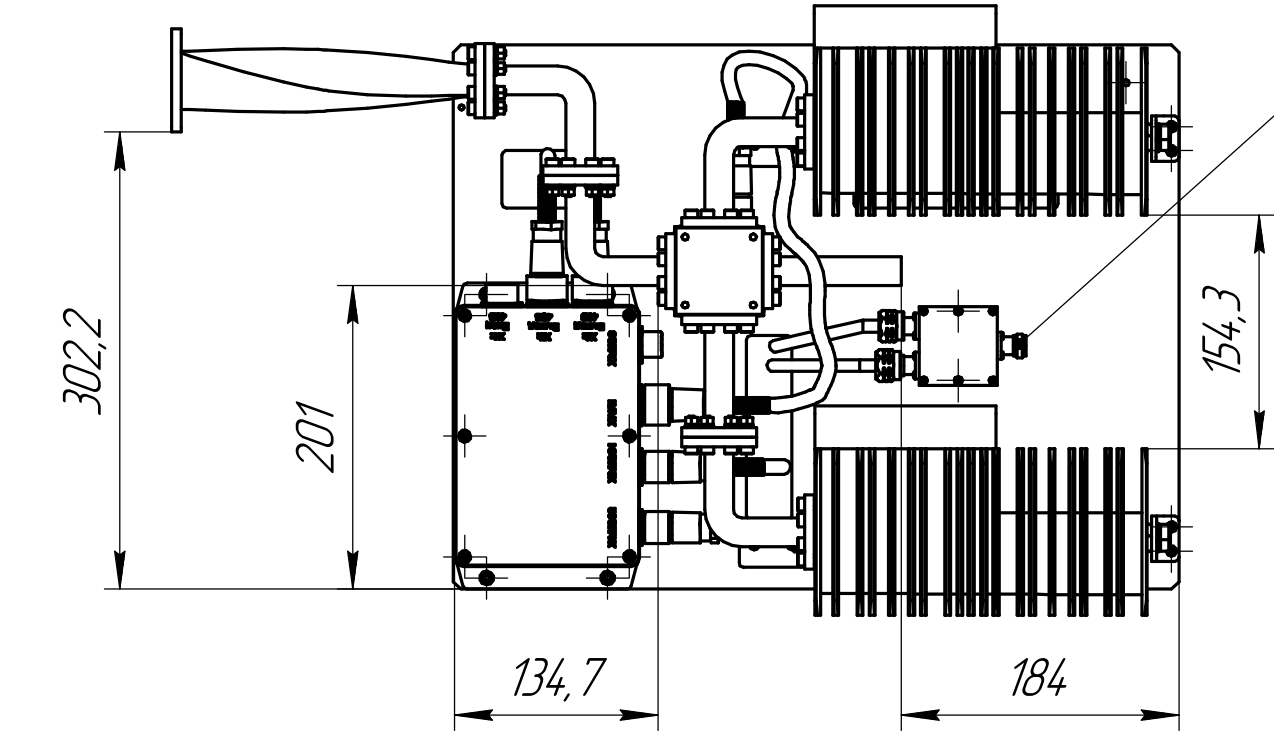

Перв. примен.  
ТИШЖ.434852.001 ГЧ

Справ. №  
ТИШЖ.434852.001 ГЧ

Подп. и дата  
Инд. № дцкл.  
Инд. № дцкл.  
Взам. инв. №  
Подп. и дата  
Инд. № подл.

Вилка FQ18 -4ZJ  
X1: Вход 48В от  
источника питания

*Система резервирования  
Габаритный чертеж*

Лит.	Масса	Масштаб
	15.9	1:5
Лист	Листов 1	

**Технологии  
Радиосвязи**